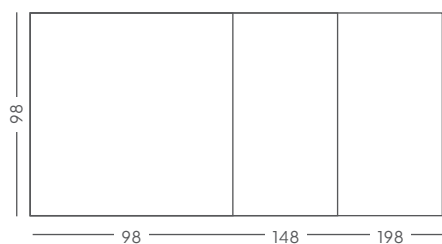

Unframed

Die Kanten des rahmenlosen Whiteboards sind so präzise und sauber geschnitten, was einen extra Rahmen überflüssig macht und dadurch dem Board ein zeitloser Charakter verliehen wird und ein Schönes Ergebnis darstellt.

Das schlanke und schmale Board ist nur 4 mm stark und extrem stabil. Der schwarze Rand setzt sich schön als Kontrast zum weißen Board ab.

Abmessung
98 x 98 cm
98 x 148 cm
98 x 198 cm

Artikelnummer
16200.100
16200.101
16200.102

Kijk voor maatwerk whiteboards zonder frame op
chameleonwriting.nl.

Unframed Whiteboard, lackiertem Stahl

- Elegante rahmenlose Weißwandtafel
- Nur 4 mm dünnes, aber extrem starkes, steifes und unzerbrechliches Material
- Schreibfläche aus weiß lackiertem Stahl
- Produkt mit nachhaltig angebautem, zertifiziertem Holz ohne Kunststoffteile
- Tiefe der Schreibfläche an der Wand beträgt 12 mm
- Einfache verdeckter Montage
- Kann sowohl horizontal als auch vertikal aufgehängt werden
- Geeignet für Verbindung mehrerer Elemente zu einer Weißwandtafel
- Magnetaftend und trocken abwischbar